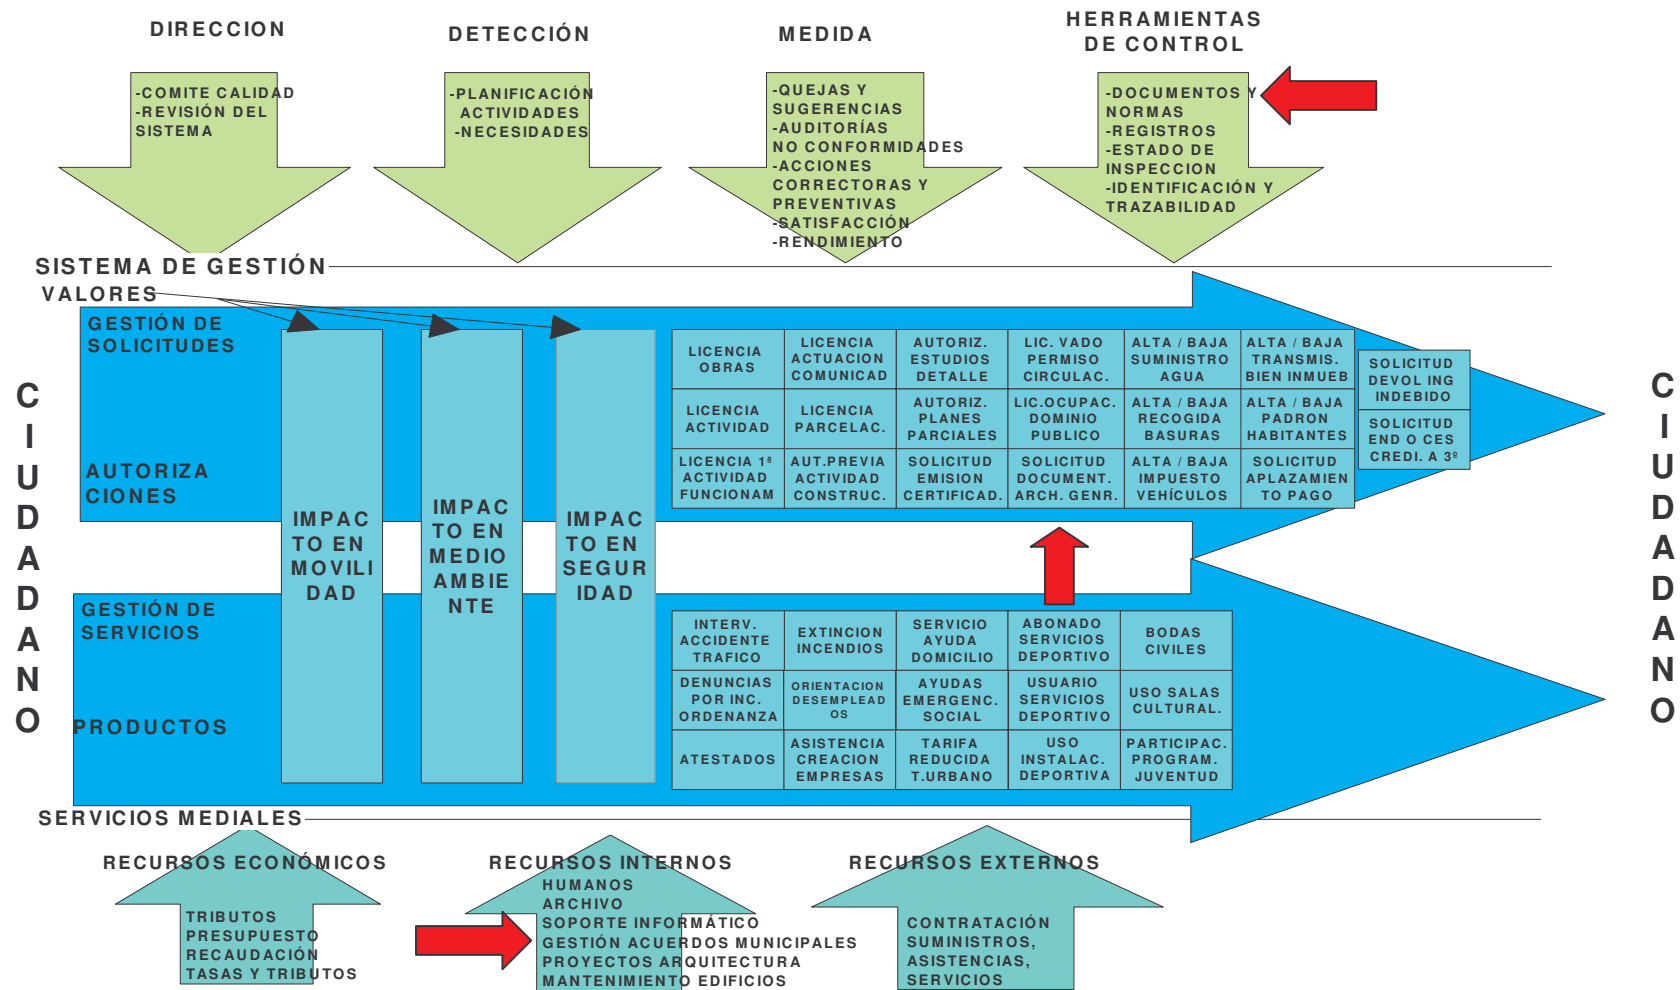

## MAPA DE PROCESOS DEL AYUNTAMIENTO DE LOGROÑO <sup>1</sup>

<sup>1</sup> La flecha roja indica la ubicación del archivo y/o la gestión documental